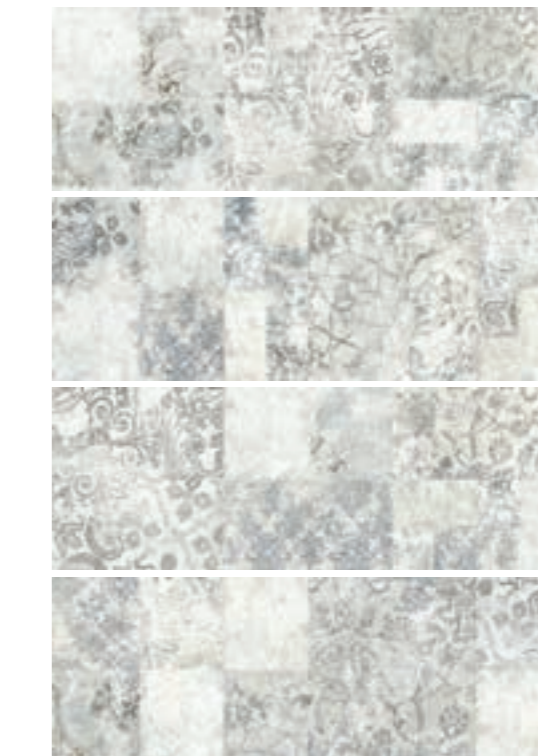

★★★★★
NAXOS
FINCIBEC GROUP

RECTIFIED WHITE BODY WALL TILES | RIVESTIMENTI IN PASTA BIANCA RETTIFICATI

123147 | BIANCO SETA rett.
42,5x119,2 cm - 16,7"x46,9" ■ 128

123148 | CALCE rett.
42,5x119,2 cm - 16,7"x46,9" ■ 128