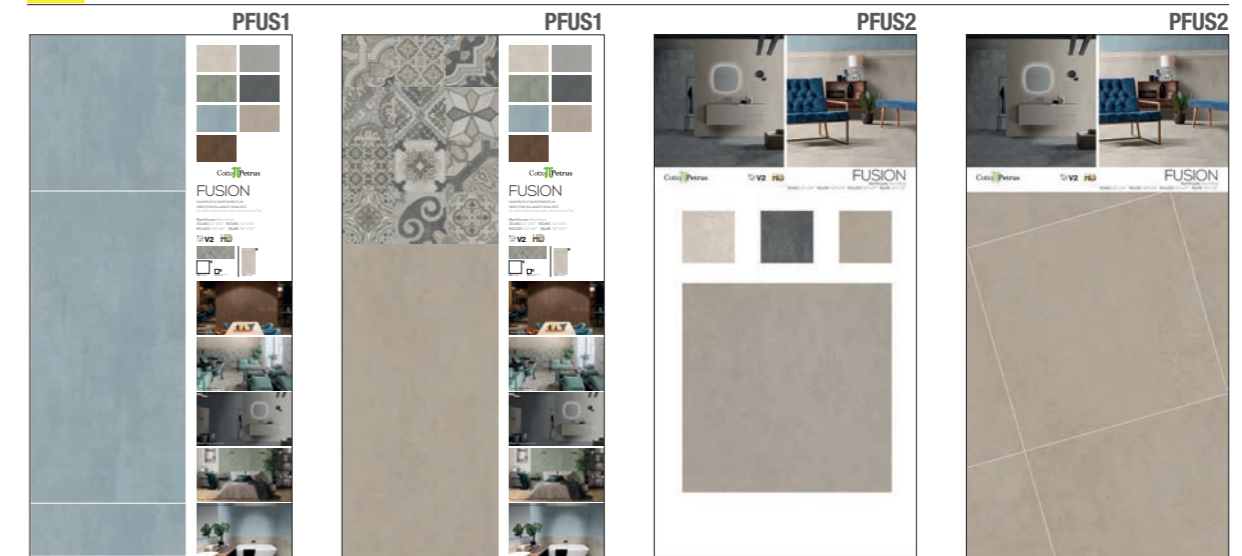

MERCHANDISING

pannelli cm 100,5x200,5
panels 39.6"x79"

Fusion

mini base Fusion
expo

culla Bijoux
expo

cm 80x63x184 h	1
pezzi	11
crowner 59x59	1